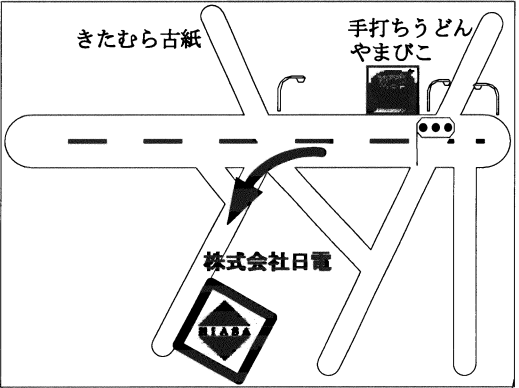

国道196号

喜田村交差点

高市交差点

パリュム

頓田川

県道155号

長沢交差点

今治小松自動車道
今治湯ノ浦IC

周越トンネル

至 丹原

至 松山自動車道
いよ小松JCT

至 東予市